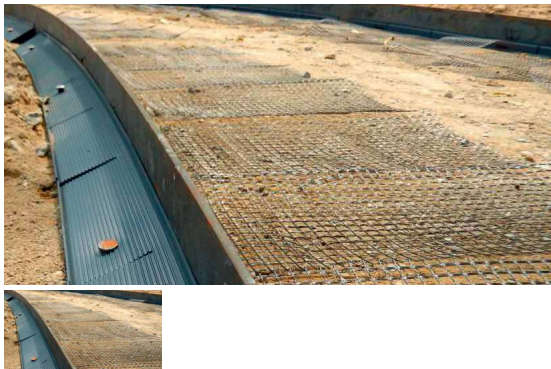

## Steinfix® stahl rund

Die Lösung für Flachstahlablüsse. Speziell auch für Asphalt entwickelt. Steinfix® stahl erübrigt das aufwendige Einbetonieren des Flachstahls.

Bewertung: Noch nicht bewertet

[Stellen Sie eine Frage zu diesem Produkt](#)